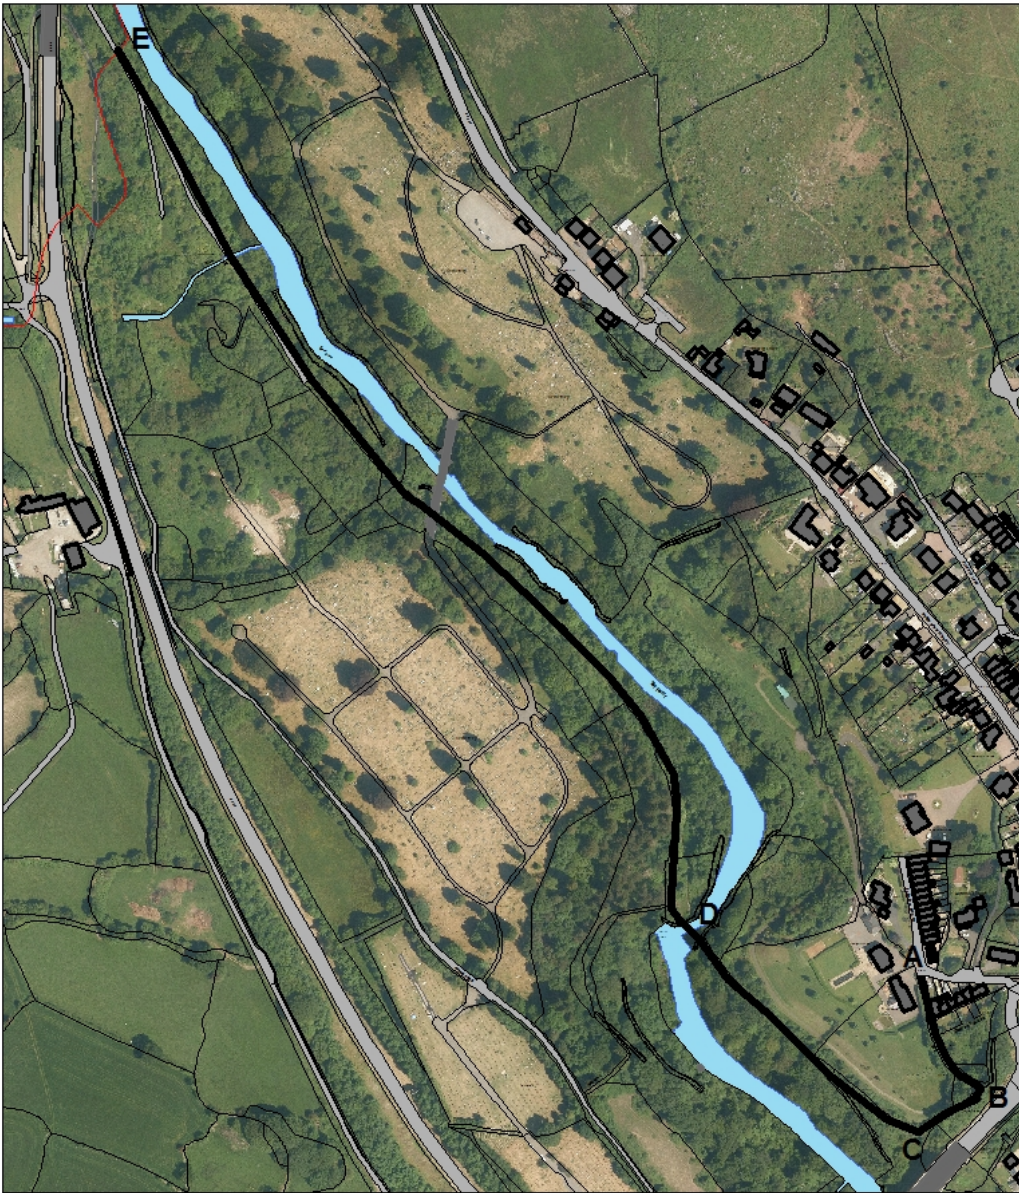

VAYNOR 43

N 	SCALE:	DATE:	DEPT:	© Crown copyright and database rights 2015 Ordnance Survey 100025302 "You are not permitted to copy, sub-licence, distribute or sell any of this data to third parties in any form." © Hawlfraint y Goron a hawliau cronfa ddata 2015 Arolwg Ordnans 100025302 "Ni chaniateir i ohwigoipio, tan-dnwyydedu, dosbarthu neu werthu y data yma i unrhyw drydydd bart mewn unrhyw ffurf"	 MERTHYR TYDFIL County Borough Council Cyngor Bwrdeistref Sirol MERTHYR TYDFUL
	1:3,400	07/08/2015	ROW - CAJ		
TITLE:			APPENDIX 1		